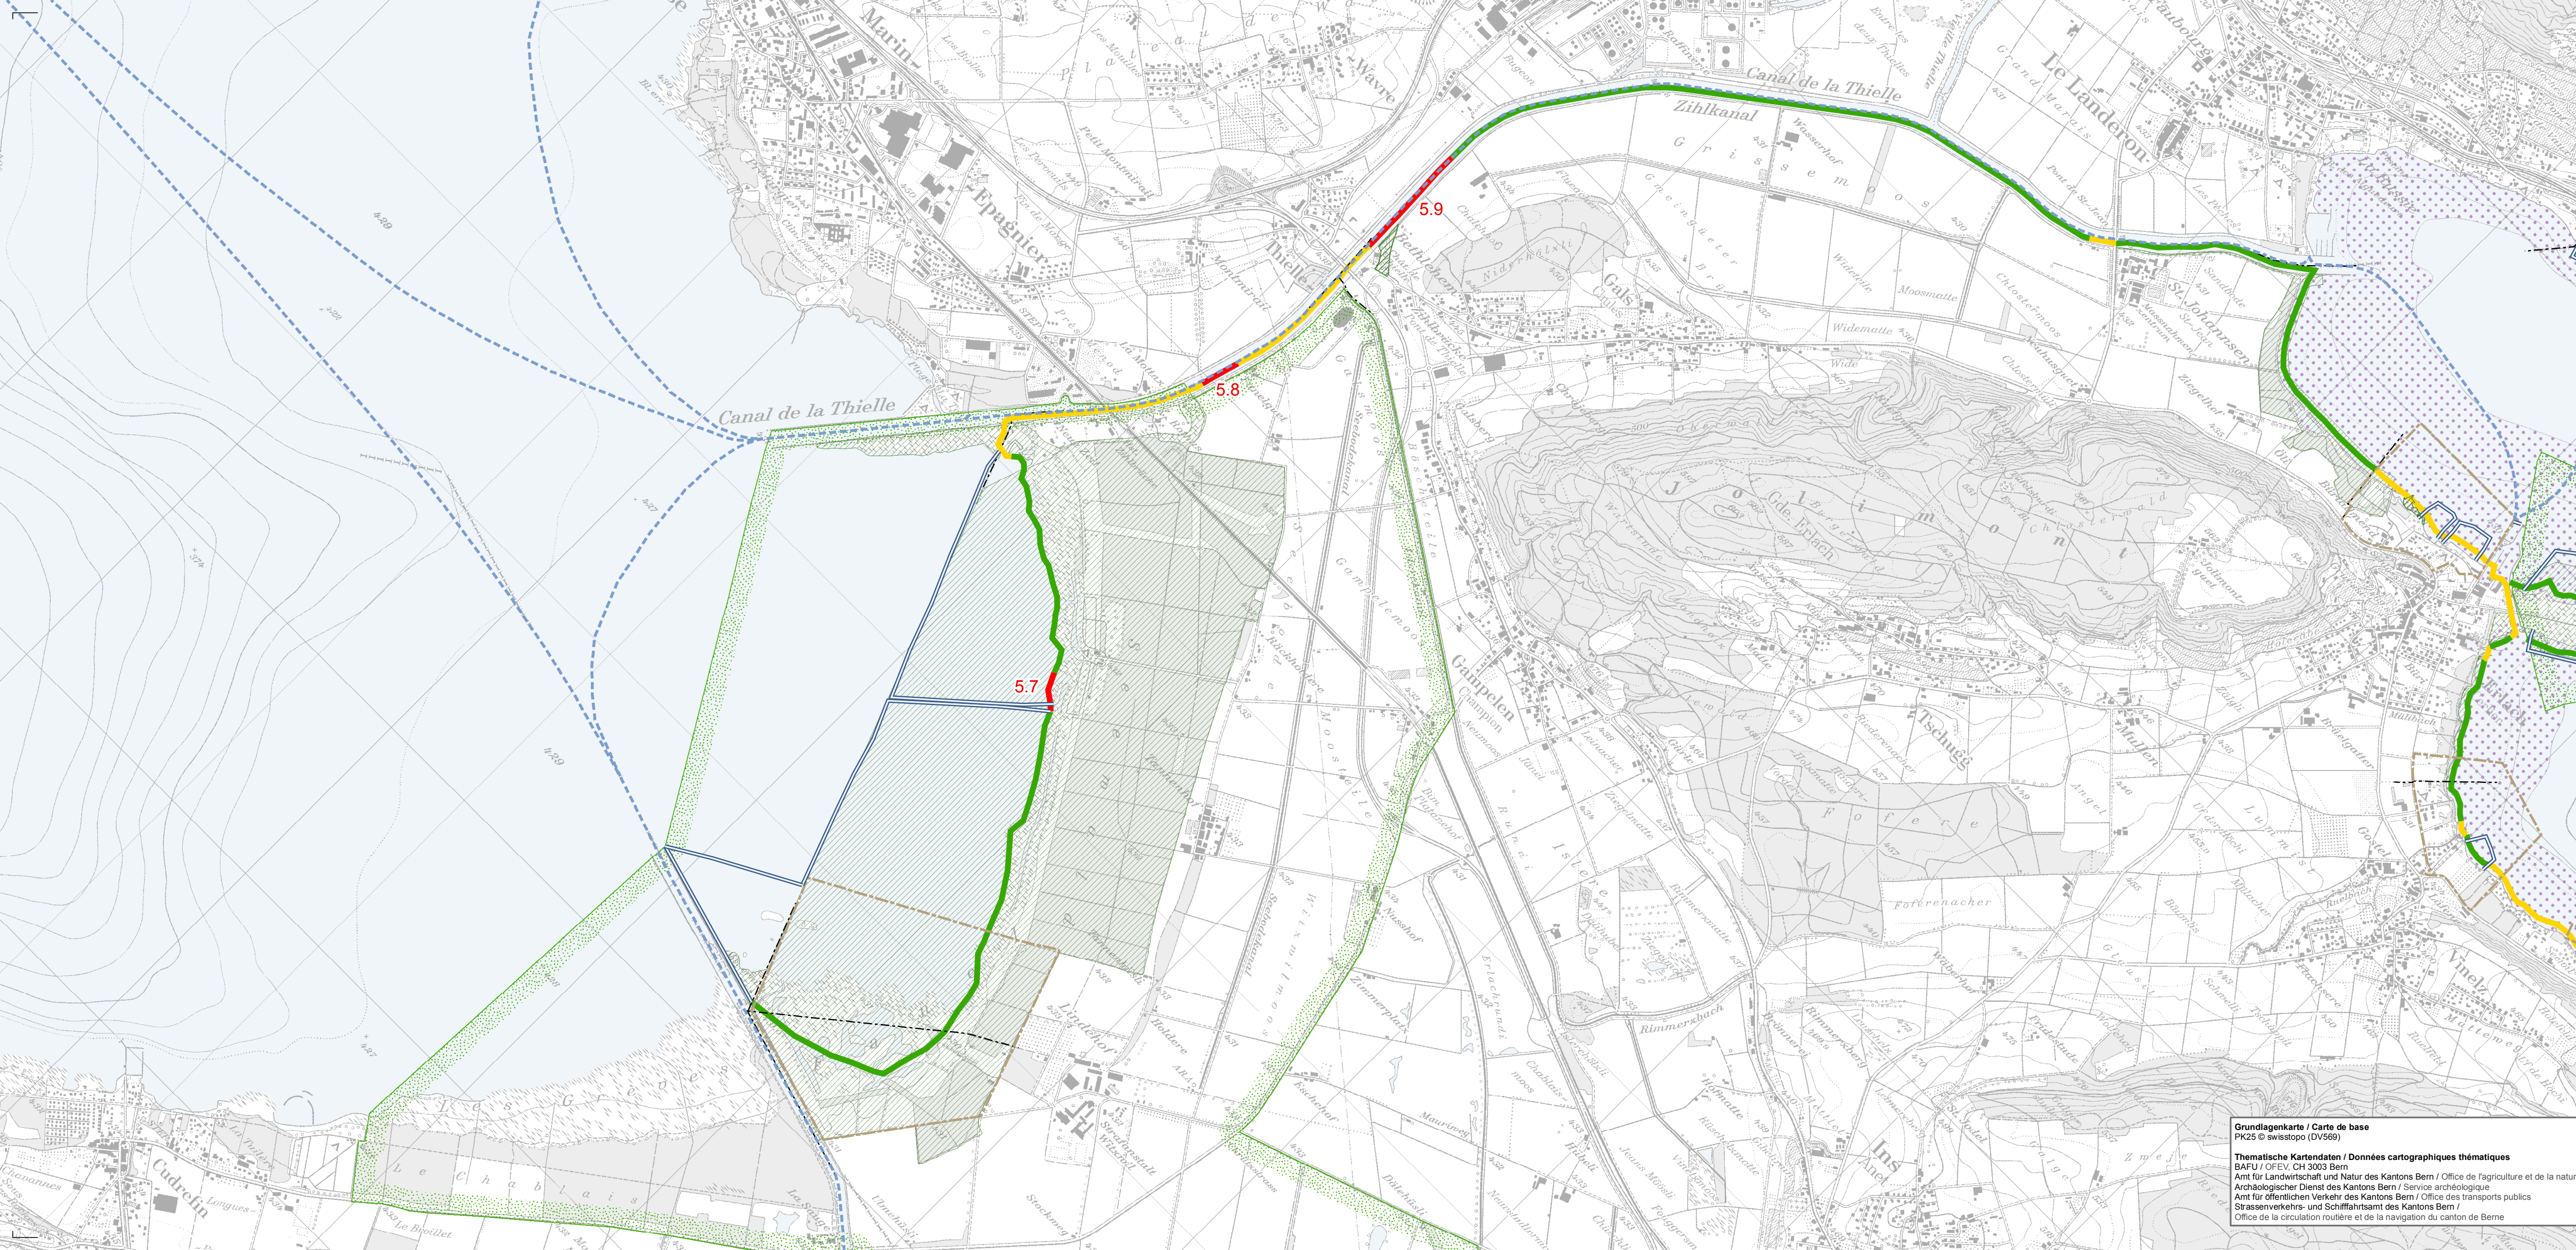

Sachplan Seeverkehr Bernische Teile Bieler- und Neuenburgersee
Sachplankarte Neuenburgersee und Zihlkanal
 Plan sectoriel de la navigation de plaisance pour la partie bernoise des lacs de Bielle et de Neuchâtel
 Carte du plan sectoriel - Lac de Neuchâtel et canal de la Thielle

Massstab / Echelle 1 : 20'000

Stand / Etat au 15.08.2013

Regelung Bootsstationierung / Réglementation des places d'amarrage

-  Ausschlussbereiche
Secteurs d'exclusion
-  Konsolidierungsbereiche
Secteurs de consolidation
-  Prüfungsbereiche
Secteurs à examiner
-  5.1 Verweis auf Objektblätter im Sachplanbericht
Référence aux fiches d'objet figurant dans le rapport du plan sectoriel

Hinweise Bootsverkehr und Schifffahrt / Indications concernant la navigation de plaisance

-  Fahrverbotszonen bestehend
Zones interdites à la navigation existantes
-  Neue bzw. Erweiterung Fahrverbotszonen zu prüfen
Examen de la possibilité de créer de nouvelles zones interdites à la navigation ou d'étendre des zones existantes
-  Hafen- und Werftanlagen Kursschifffahrt
Ports et chantiers destinés aux bateaux de ligne
-  Fahrstrassen Kursschifffahrt
Lignes du service public de navigation
-  Anlegestellen/Umschlagplätze für Schwemmholztransporte
Débarcadères / installations de transbordement destinés au transport des bois flottants

Hinweise Schutzgebiete / Indications concernant les zones protégées

-  Vorranggebiete Natur
Zones de protection de la nature prioritaires
-  Wasser- und Zugvogelreservate
Réserves d'oiseaux d'eau et de migrateurs
-  Laichgebiete
Frayères
-  Archäologische Schutzgebiete
Sites archéologiques